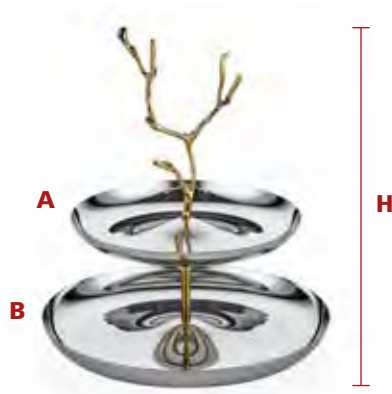

SPHERA İKİ KATLI ÇEREZLİK - DAL KULPLU / CAKE STAND

A68024.SPHERA.B

A - $\varnothing$ 24,5 cm

B - $\varnothing$ 31 cm

H - 35 cm